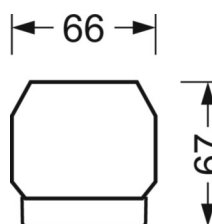

DEEP-LINK

<https://www.regiolum.de/ru/article/19445004030>

Ссылка	LED 8000lm 840
ηLB	100 %
Φ ↓/↑	99 % / 1 %
UGR поп./вдоль дисплей	13.0 / 11.6 65° < 3000cd/m ²

Механика

цвет корпуса	белый стандартный для электротехники RAL 9016
размеры (LxWxH/DxH)	1531mm x 55mm x 37mm
вес (нетто)	2kg
Вид монтажа	сборка трековых систем, Потолочная световая конструкция, Структура подвесного светильника

размеры

L	1531 mm	Длина
В	55 mm	Ширина
Н	37 mm	Высота