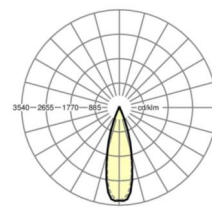

электротехника

Балласт	Электронный драйвер (1 штука)
Мощность системы	53W
сетевое напряжение	230V/50Hz
класс энергосбережения/Источник света	D

Оптика

Оснастка	LED, цветопередача/оттенок света CRI ≥ 80 / 4000K
Допуск для координаты цветности (MacAdam)	3SDCM
Фотобиологическая безопасность (светильник)	RG1
Номинальный световой поток	8155lm
Срок службы LED	50000h L80/B10 (Tq 35°C)
светоотдача светильников	154lm/W
Угол излучения	30° (C0) / 30° (C90)
UGR поп./вдоль	13.0 / 11.6

DEEP-LINK

<https://www.regiolum.de/ru/article/19445004030>

Ссылка	LED 8000lm 840
ηLB	100 %
Φ ↓/↑	99 % / 1 %
UGR поп./вдоль дисплей	13.0 / 11.6 65° < 3000cd/m ²

Механика

цвет корпуса	белый стандартный для электротехники RAL 9016
размеры (LxWxH/DxH)	1531mm x 55mm x 37mm
вес (нетто)	2kg
Вид монтажа	сборка трековых систем, Потолочная световая конструкция, Структура подвесного светильника

размеры

L	1531 mm	Длина
В	55 mm	Ширина
Н	37 mm	Высота